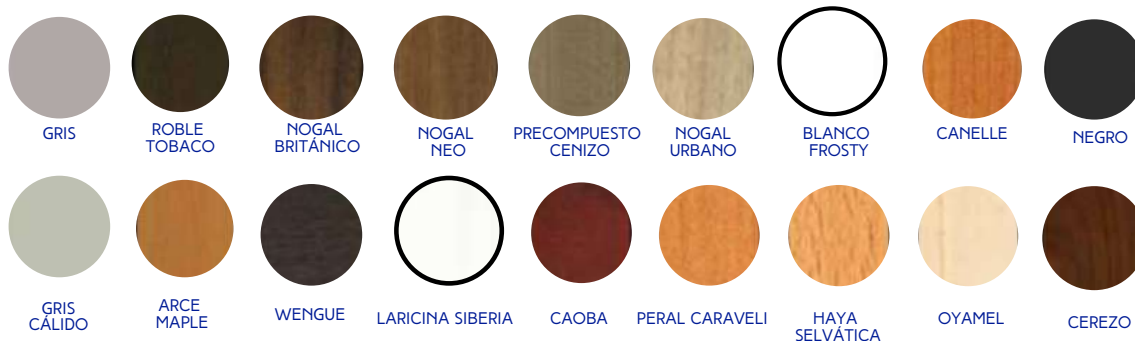

ORGANIZADOR MATERIAL 4
PUERTAS

PALETA DE COLORES

PALETA DE COLORES

PANELART

NOTA: LOS COLORES AQUÍ REPRESENTADOS, PUEDEN VARIAR.

PLÁSTICO

NOTA: LOS COLORES AQUÍ REPRESENTADOS, PUEDEN VARIAR.

PLIANA

NOTA: LOS COLORES AQUÍ REPRESENTADOS, PUEDEN VARIAR.

METAL

NOTA: LOS COLORES AQUÍ REPRESENTADOS, PUEDEN VARIAR.

PREGUNTA POR MÁS COLORES

HAZ TU COTIZACIÓN

771-702-0152

771-101-5728

jcventasmp@hotmail.com